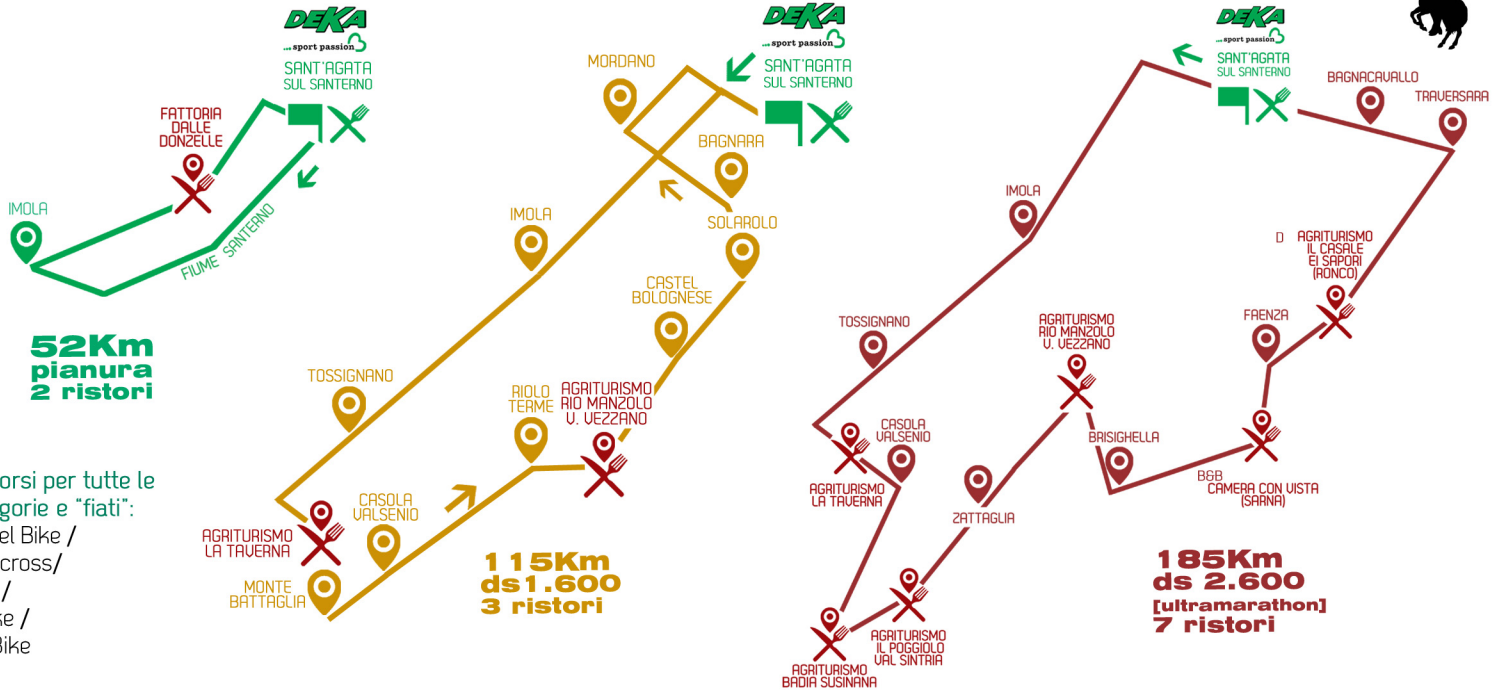

# IL ROMAGNOLO AUDACE

1 MAGGIO 2018  
ASFALTI e STERRATI  
di ROMAGNA

L'avventura GRAVEL di Romagna  
per bici da fuoristrada, con ristori in agriturismi  
[ILROMAGNOLOAUDACE.WEEBLY.COM](http://ILROMAGNOLOAUDACE.WEEBLY.COM)

FB: Il Romagnolo Audace  
Deka Sport: 0545 / 45411

Percorsi per tutte le categorie e "fiati":

Gravel Bike /  
Ciclocross/  
MTB /  
E-Bike /  
Fat Bike

Il Romagnolo Audace è un evento **ciclistico** che si snoda su **3 percorsi** tra i comuni di **Romagna**. Emilia e Toscana permettendo agli sportivi itineranti di mettersi alla prova in un contesto paesaggistico suggestivo, tra i **panorami** in fiore di maggio e le spettacolari colline romagnole. Un vero e proprio **viaggio** sportivo, dalla pianura delle campagne fino a raggiungere le **audaci salite** delle colline di Tossignano, Casola Valsenio, Badia di Susinana. **Percorsi e panorami mozzafiato**, misti tra lunghi sterrati ed asfalti non trafficati intervallati da ristoranti tipici nelle corti di suggestivi agriturismi, che conferiscono a tutta la manifestazione una gustosa nota **eno-gastronomica** legata al **territorio**.

Il Romagnolo Audace è un'esperienza unica che porta a scoprire il territorio e accompagna il ciclista nei luoghi segreti della Romagna.

Possibilità di Bike test (E-bike, Strada, MTB, Gravel) su prenotazione (Deka Sport 0545-45411)