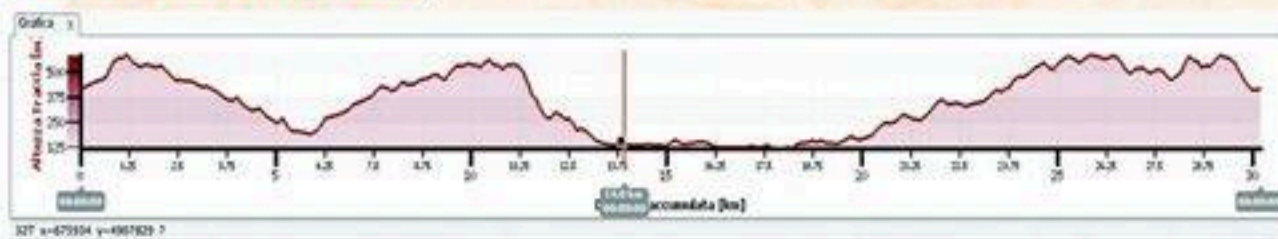

Percorso Nuovo